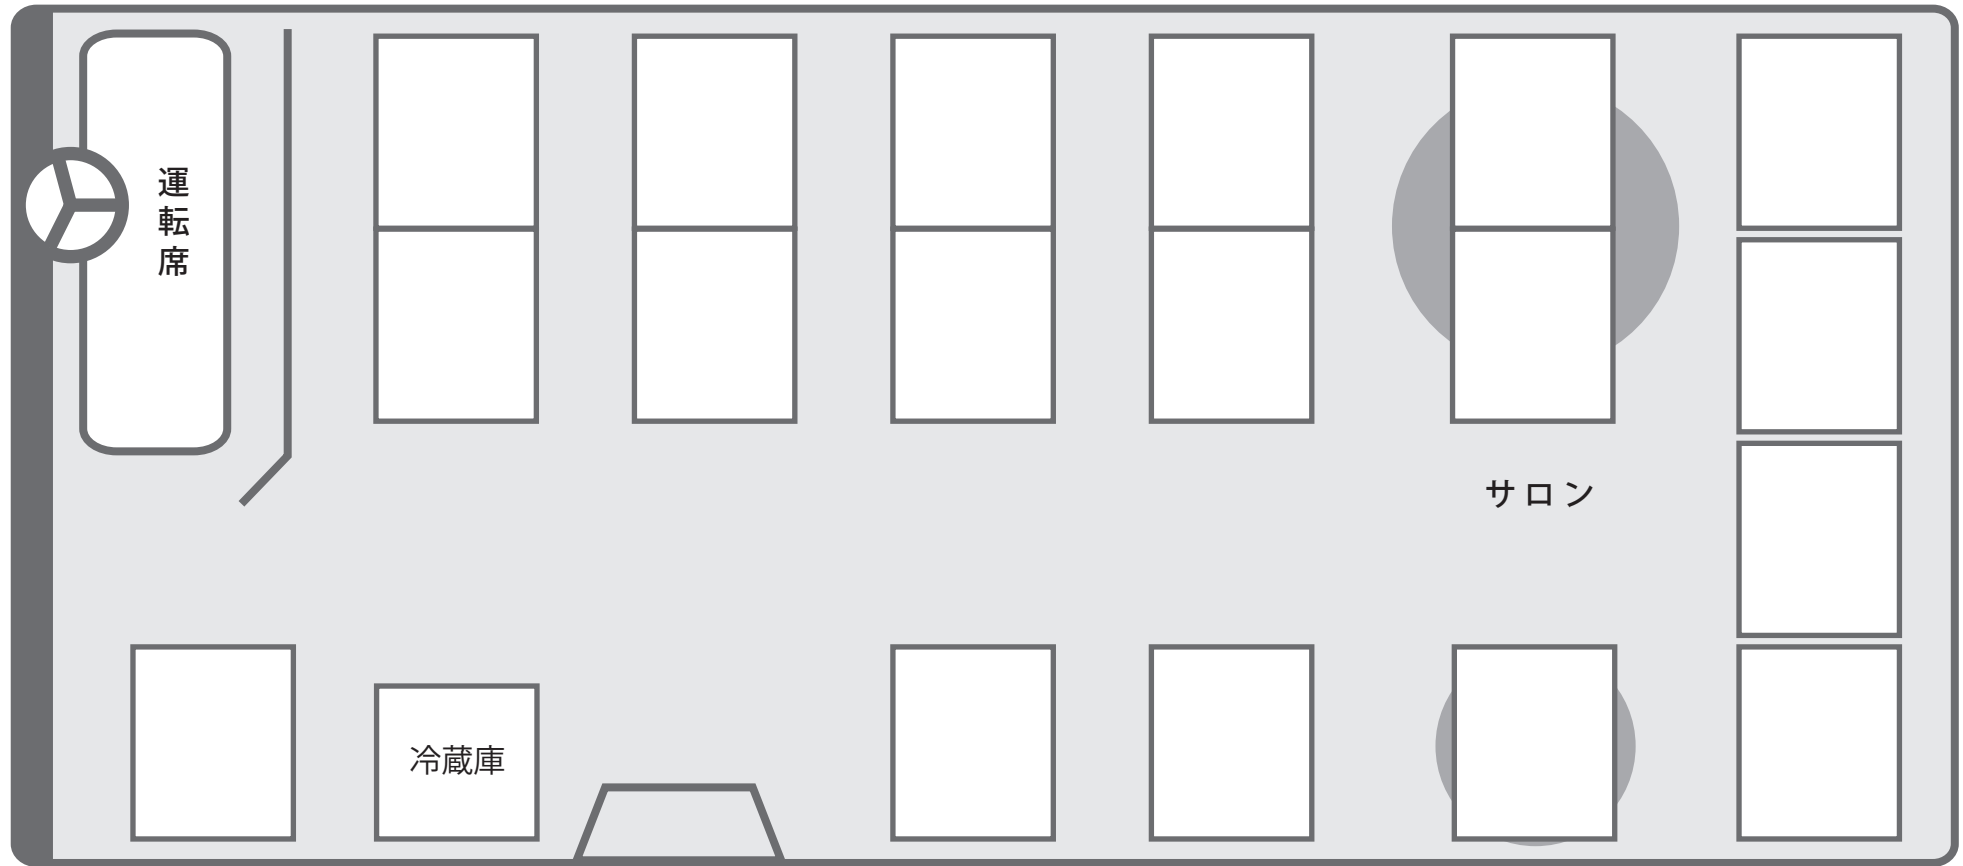

号車

バス座席表

年 月 日 () 様

1列目

2列目

3列目

4列目

5列目

6列目

7列目

全席 18 席 正座席 18 席 補助席 0 席

ROSE QUEEN

ローズクィーン交通株式会社
群馬県吾妻郡東吾妻町川戸 196-1 TEL:0279-26-3171

小型観光バス 270